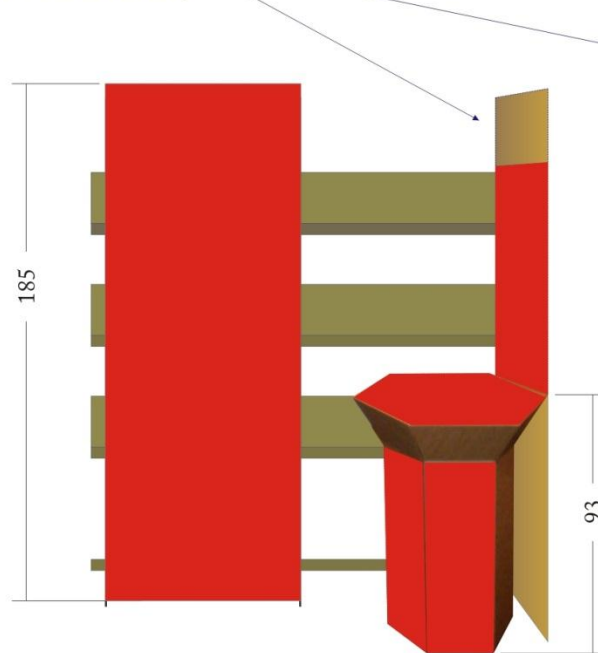

Stenda modulis (1.variants)

Firmas nosaukums
(apm. 35 x 35 cm)

plaknes
vizuālai
reklāmai

Pretskats

Sānskats
(no kreisās puses)

Stenda modulis (2.variants)

Firmas nosaukums
(apm. 35 x 35 cm)

plaknes
vizuālai
reklāmai

Pretskats

Sānskats
(no kreisās puses)

STENDU IZVIETOJUMS FOAJĒ