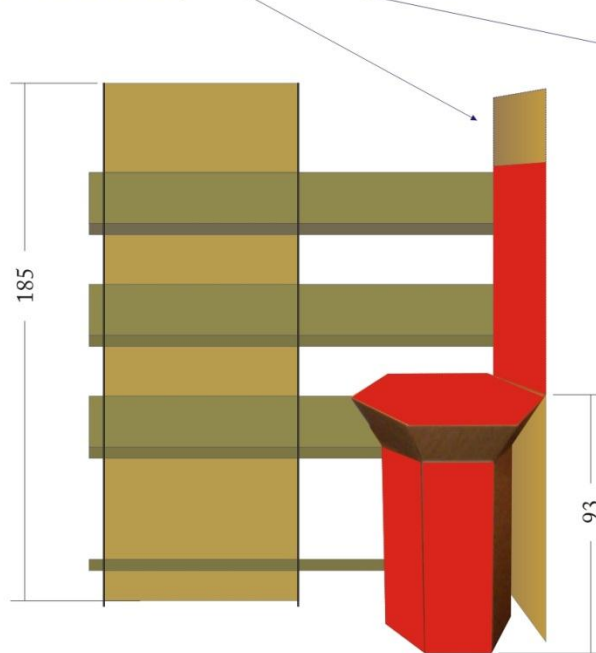

Stenda modulis (1.variants)

Firmas nosaukums
(apm. 35 x 35 cm)

plaknes
vizuālai
reklāmai

Pretskats

Sānskats
(no kreisās puses)

Stenda modulis (2.variants)

Firmas nosaukums
(apm. 35 x 35 cm)

plaknes
vizuālai
reklāmai

Pretskats

Sānskats
(no kreisās puses)

STENDU IZVIETOJUMS FOAJĒ