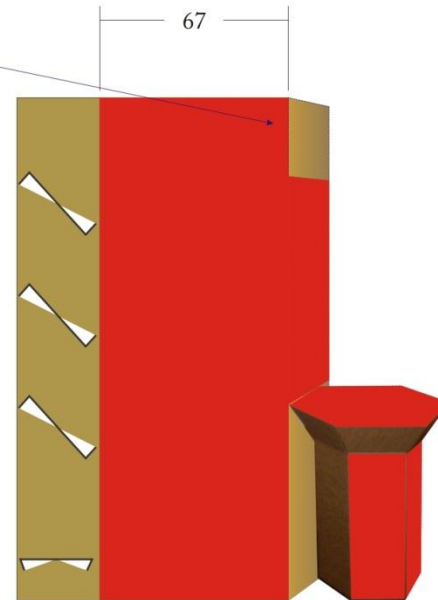

Stenda modulis (1.variants)

Firmas nosaukums
(apm. 35 x 35 cm)

plaknes
vizuālai
reklāmai

Pretskats

Sānskats
(no kreisās puses)

Stenda modulis (2.variants)

Firmas nosaukums
(apm. 35 x 35 cm)

plaknes
vizuālai
reklāmai

Pretskats

Sānskats
(no kreisās puses)

STENDU IZVIETOJUMS FOAJĒ