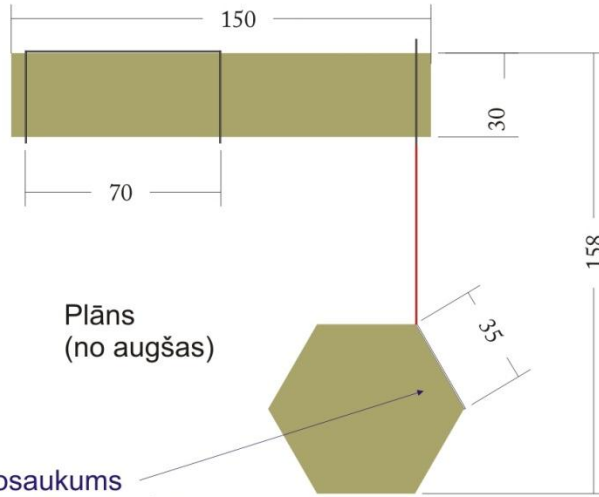

Stenda modulis (1.variants)

Firmas nosaukums
(apm. 35 x 35 cm)

plaknes
vizuālai
reklāmai

Pretskats

Sānskats
(no kreisās puses)

Stenda modulis (2.variants)

Firmas nosaukums
(apm. 35 x 35 cm)

plaknes
vizuālai
reklāmai

Pretskats

Sānskats
(no kreisās puses)

STENDU IZVIETOJUMS FOAJĒ