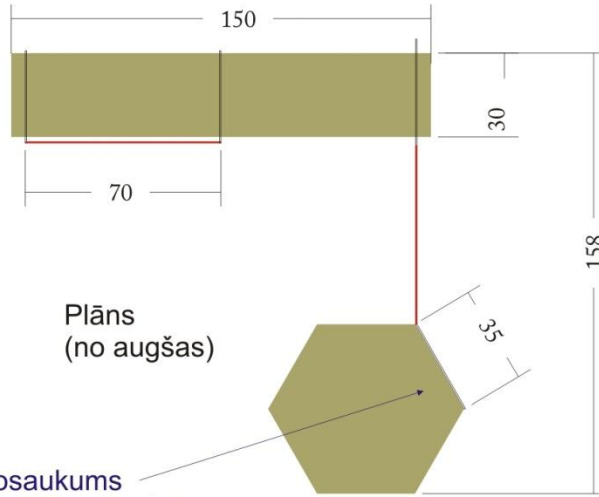

Stenda modulis (1.variants)

Firmas nosaukums
(apm. 35 x 35 cm)

plaknes
vizuālai
reklāmai

Pretskats

Sānskats
(no kreisās puses)

Stenda modulis (2.variants)

Firmas nosaukums
(apm. 35 x 35 cm)

plaknes
vizuālai
reklāmai

Pretskats

Sānskats
(no kreisās puses)

STENDU IZVIETOJUMS FOAJĒ