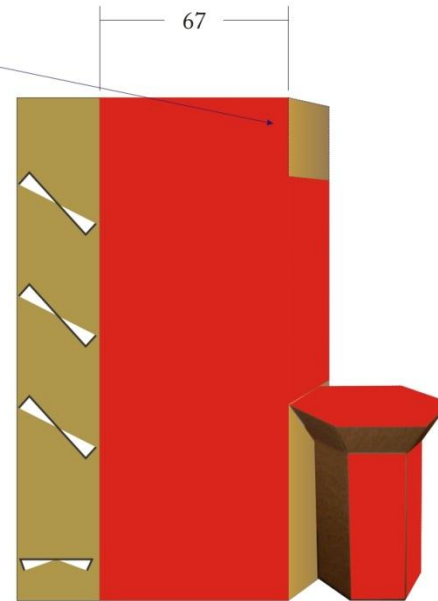

Stenda modulis (1.variants)

Firmas nosaukums
(apm. 35 x 35 cm)

plaknes
vizuālai
reklāmai

Pretskats

Sānskats
(no kreisās puses)

Stenda modulis (2.variants)

Firmas nosaukums
(apm. 35 x 35 cm)

plaknes
vizuālai
reklāmai

Pretskats

Sānskats
(no kreisās puses)

STENDU IZVIETOJUMS FOAJĒ